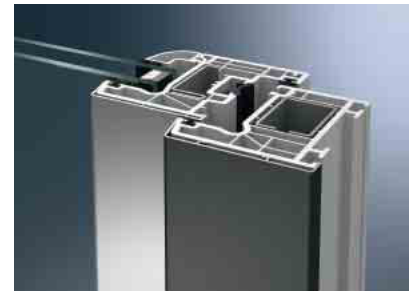

Möglichkeit einer farblichen Nuancierung zwischen Blend- und Flügelrahmen

Grüne Technologie für den Blauen Planeten
Saubere Energie aus Solar und Fenstern

SCHÜCO